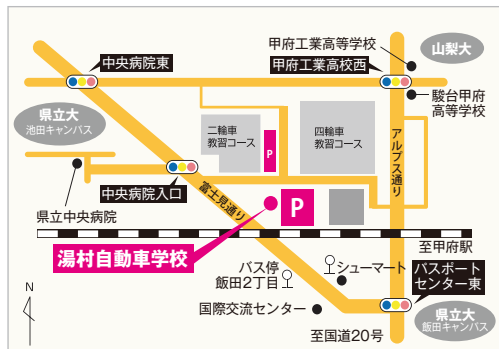

2016

学生応援します!!

※25歳以下の学生に限ります。

延長も無料で安心

全予約制だから卒業まで安心!!

みんなでお得に 楽しく運転免許

キャンペーン期間 / 9月末まで
友達と入校でお得!

学生応援プラン

割引最大

35,000円

学生割

30,000円引

(学生証をご提示ください)

グループ割

2人なら 2,000円引 4人なら 4,000円引
3人なら 3,000円引 5人以上 5,000円引

(入校時は必ずご一緒に来てください)

普通車基本料金

AT

281,759円税込
261,095円(税抜)

MT

297,187円税込
275,381円(税抜)

※原付免許のある方は、原付教習料金5,143円(税込)が更にお安くなります。
※途中契約は必要経費を除き返金いたしません。※高速道路教習は実車です。

アクセス
良好な
立地!!

山梨大学から自転車で10分
県立大から自転車で5分
山学大、英和大からも近く
JR甲府駅、竜王駅から
最も近く通うのに便利です

入校に必要なもの

■原付等の免許証をお持ちの方

免許証(本籍地がICチップに隠されている免許証の方は暗証番号を確認しておいてください)

■免許証をお持ちでない方

①住民票1通(必ず本人様の本籍地記載のもの、6ヶ月以内に取得されたもの、マイナンバーのないもの) ②身分証(学生証または保険証など)

■全ての方

①印鑑(認め印で結構です) ②視力を矯正されている方はメガネまたはコンタクト
③入校時納入金 130,000円より(応相談)

無料送迎

再会教習

自動二輪専用コース

ご紹介キャッシュバック

ローン払いOK

etc.

※各サービスについての詳しい内容はお問い合わせください。

湯村でよかった!と思ってもらえます

ご家族による代理申し込みもOK!!

湯村自動車学校

〒400-0026 山梨県甲府市塩部 2-2-15 <http://www.yumura.co.jp>

☎0120-721-466 ☎055-252-2333(代表) f

●武田通り梨大教育学部南

●酒折駅すぐ