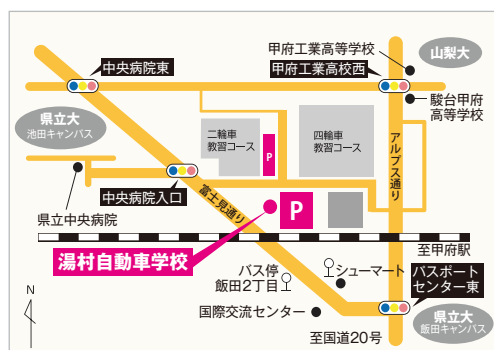

ご入校時に 必要なもの

- ■原付等の免許証をお持ちの方: 免許証(本籍地がICチップに隠されている免許証の方は暗証番号を確認しておいてください)
- ■免許証をお持ちでない方: ①住民票1通(必ず本人様の本籍地記載のもの、6ヶ月以内に取得されたもの、マイナンバーのないもの) ②身分証(学生証または保険証など)
- ■全ての方: ①印鑑(認め印で結構です) ②視力を矯正されている方はメガネまたはコンタクト ③入校時納入金 130,000円より(応相談)

湯村でよかった!と思ってもらえます

ご家族による代理申し込みもOK!!

湯村自動車学校

〒400-0026 山梨県甲府市塩部 2-2-15 <http://www.yumura.co.jp>

☎0120-721-466 ☎055-252-2333(代表) f